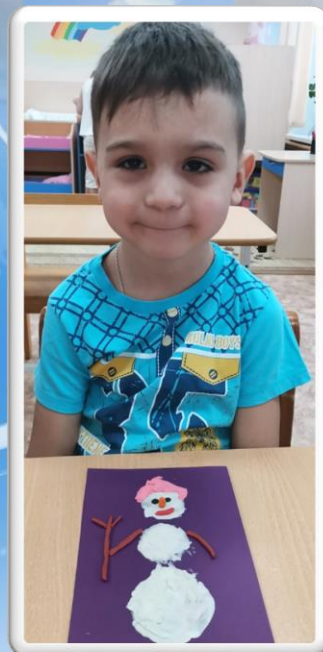

*Зима,
Зимние
развлечения*

Подготовила:
Волкова С.В.

Тематический уголок

Пластилиновая живопись «Снеговик»

Дидактическая игра «Собери картинку»

Д/и «Чья тень?»

Д/и «Найди элемент»

Дидактическая игра «Найди отличия»

Дидактическая игра «Зима – хорошо, зима – плохо»

Раскрась рисунок

Аппликация «Рукавички»

The background is a vibrant blue gradient. It features several pine branches with snow-laden needles, scattered white snowflakes of various sizes, and elegant white decorative swirls and flourishes. There are also some bright, starburst-like light effects scattered throughout the scene.